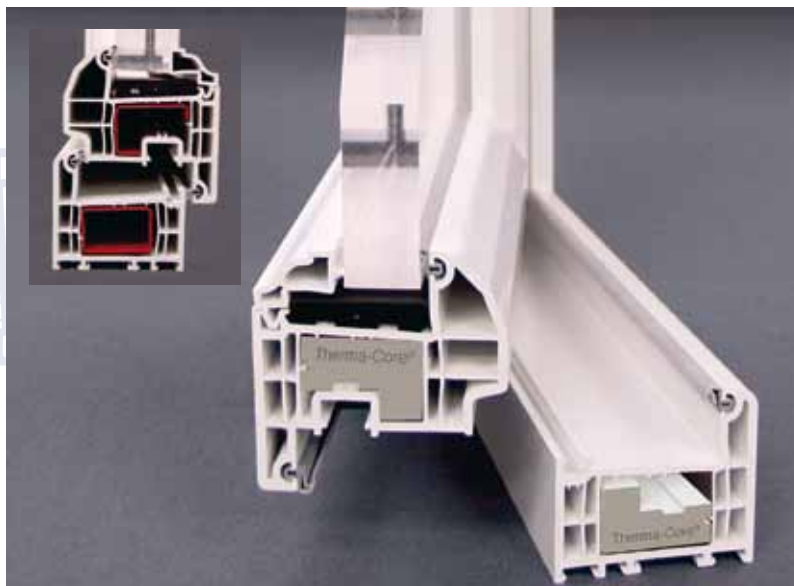

Dankzij voortdurende investeringen en innovaties is de gepatenteerde composietversterking Therma-Core® tot stand gekomen. Het grote voordeel hiervan is dat met Therma-Core®, in combinatie met het huidige S 3000 systeem, perfect aan de lagere isolatie- en energiebesparende eisen kan voldaan worden.

De profielen uit het S 3000 gamma werden bovendien modulair ontworpen zodat zij vlot combineerbaar zijn met deze uit het S 2000 gamma, wat een garantie biedt voor een ruim spectrum aan toepassingsmogelijkheden en modellen.

Ook wat de afwerking betreft, voorziet Profialis in een groot aantal accessoires, zoals dagkantbekledingen, vensterbanken, dorpels, rolluikkasten, luiken, enz. Kortom, ook wat de afwerking van uw ramen en deuren betreft, zijn er onbegrensde mogelijkheden.

Het Profialis raam- en deursysteem S 3000 is zo ontworpen, dat ramen en deuren aan een zeer aantrekkelijke prijs kunnen aangeboden worden, zonder toegevingen op gebied van kwaliteit. Bovendien zijn de partners van Profialis gespecialiseerde bedrijven, die snel en efficiënt ramen en deuren produceren. Tenslotte zijn de ramen en deuren van Profialis ook zeer economisch in exploitatie, door de beperkte onderhoudskosten.

OPENINGSMOGELIJKHEDEN :