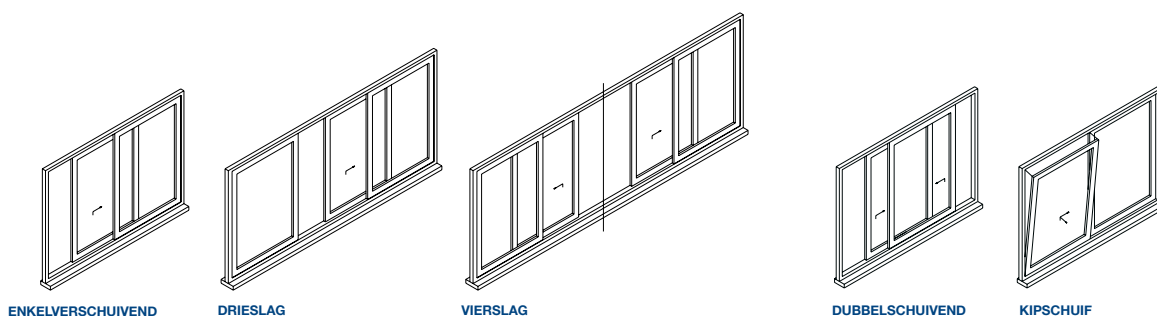

Dit systeem wordt dan ook vooral gebruikt in kleinere ruimten. Het nieuwe systeem laat, naast de traditionele gelaste profielverbindingen, ook een innovatief systeem met mechanische profielverbindingen toe.

Eigenschappen:

- Ideaal voor kleinere openingen (maximale afmetingen: 3,1 m br. x 2,3 m h.)
- Geringe afmetingen van de kunststofprofielen (zichtvlak profiel in de middensectie = 52 mm), daar waar de standaard systemen meestal ± 90 mm zijn.
- Eenvoudige bediening mogelijk d.m.v. dezelfde handgreep als deze van de ramen
- Glasdiktes van 24 mm tot 28 mm (dubbele beglazing)
- 3 kamer profielen voor een uitstekende thermische en akoestische isolatie
- Verkrijgbaar in diverse massakleuren en Color-line[®] uitvoering
- Kan zowel enkel als dubbel schuivend zijn en eveneens als drie- of vierslag vervaardigd worden.
- Prijsgunstig schuifraamsysteem

Eigenschappen:

- Maximale afmetingen: 4m br. x 2,2m h.
- Mogelijkheid tot het toepassen van tussenregels of -stijlen.
- Bediening mogelijk zowel binnen als buiten, met of zonder cilinder.
- Toepassing langs de buitenzijde van grijze meelasbare dichtingen die praktisch onzichtbaar zijn. (verdoken ligging)
- Glasdikte van 6 mm tot 31 mm.
- Verkrijgbaar in diverse kleuren en houtimitaties uit het Profialis gamma.
- Kan zowel enkel als dubbel schuivend zijn en eveneens als drie- of vierslag vervaardigd worden.
- Prijsgunstig schuifraamsysteem.