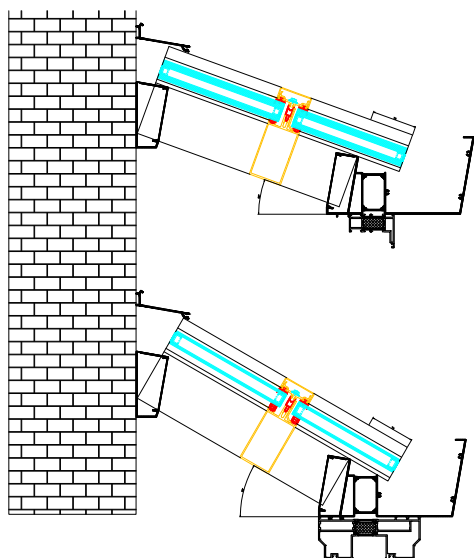

ULTIROOF

ultiem comfort op alle niveaus

Ultima Systems ontwikkelt en produceert hoogkwalitatieve raam-, deur- en gevelprofielen in aluminium. Aluminium is duurzaam, sterk en gemakkelijk te onderhouden.

Veiligheid, energie-efficiëntie en comfort zijn van groot belang. Onze producten doorstaan alle kwaliteitstesten met glans. Zowel op het vlak van luchtdoorlaat (tocht), weerstand tegen wind (orkaankracht), waterdichtheid (storm), thermische isolatie (warmte) als geluidsisolatie (straatlawaaï) levert ons productengamma sterke resultaten op.

Kiezen voor aluminium raamprofielen van Ultima Systems is kiezen voor jarenlang en zorgeloos woonplezier.

DE KRACHT VAN TECHNISCHE INNOVATIE

Ultiroof is een gamma van thermische onderbroken profielen ontworpen voor het realiseren van verandadaken in klassieke stijl.

het **muurprofiel** laat een helling toe tussen 7° en 30°

beglazing kan bestaan uit acrylaat- of polycarbonaatplaten van 16, 25 of 32 mm, of geïsoleerd gelaagd glas volgens de vereiste norm

beglazing met voorgevormde EPDM rubbers en met alu-profiel in dezelfde kleur van de veranda waardoor de mooie en slanke profielen volledig tot hun recht komen